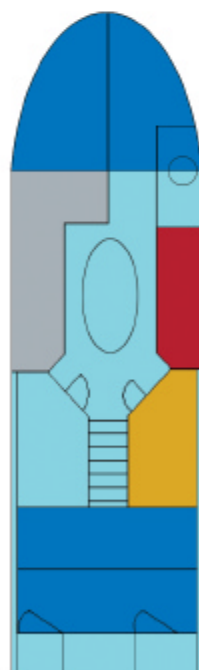

- Schlafplatz
- Pantry
- Waschbecken/ Toilette
- Sitzgelegenheit
- Fußboden/ Abstellmöglichkeit